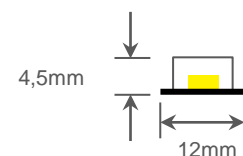

Dilux

Voltaje (V)	24V	
Red	114Lm/ml	10010131
Green	371Lm/ml	10010131
Blue	86Lm/ml	10010131
PCB	12mm	

N° LEDs/m	60 LEDs/m
IP	67
Und./corte	50mm
CRI	80
Vida útil	50 000 hrs