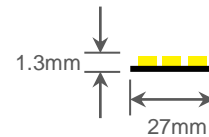

MODELO 2835 TRIPLE CHIP – ROLLO DE 5M

• 24,6 W/ML

**Dilux**

Voltaje (V)	24V	
Lúmenes - 3000K	2800Lm/ml	10010134
Lúmenes - 4000K	3160Lm/ml	10010133
PCB	27mm	

N° LEDs/m	280 LEDs/m
IP	20
Und./corte	50mm
CRI	80
Vida útil	50 000 hrs