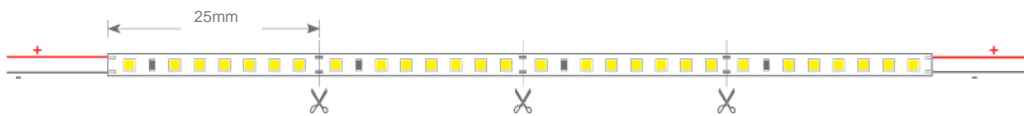

## CINTAS DE ALTO FLUJO

MODELO 2835 – ROLLO DE 5M

• 19,2 W/ML

**Dilux**

Voltaje (V)	24V	
Lúmenes - 3000K	2520Lm/ml	10010130
Lúmenes - 4000K	2660Lm/ml	10010129
PCB	10mm	

N° LEDs/m	280 LEDs/m
IP	20
Und./corte	25mm
CRI	80
Vida útil	50 000 hrs