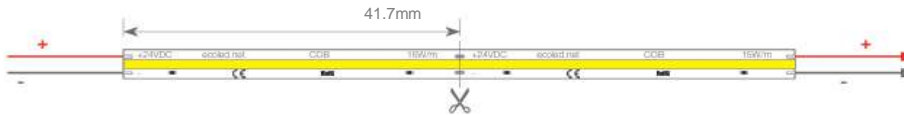

MODELO PIXEL – ROLLO DE 5M

• 16,8 W/ML