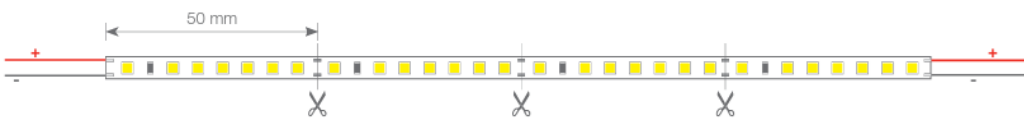

MODELO 2835 – ROLLO DE 5M

• 9,6 W/ML

**Dilux**

Voltaje (V)	24V	
Lúmenes - 2700K	862Lm/ml	10010153
Lúmenes - 3000K	930Lm/ml	10010098
Lúmenes - 4000K	962Lm/ml	10010097
PCB	8mm	

N° LEDs/m	120 LEDs/m
IP	20
Und./corte	50mm
CRI	80
Vida útil	50 000 hrs