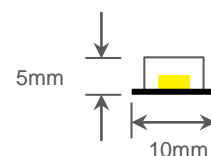

### MODELO 2835 - ROLLO DE 5M

• 14,4 W/ML

**Dilux**

Voltaje (V)	24V	
Lúmenes - 2700K	1490Lm/ml	10010152
Lúmenes - 4000K	1573Lm/ml	10010128
Lúmenes - 6000K	1573Lm/ml	10010127
PCB	10mm	

N° LEDs/m	180 LEDs/m
IP	67
Und./corte	33.3mm
CRI	80
Vida útil	50 000 hrs