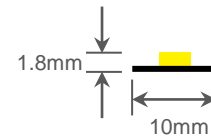

### MODELO 5050 RGB - ROLLO DE 5M

• 14,4 W/ML

**Dilux**

Voltaje (V)	24V	
Red	270Lm/ml	10010015
Green	720Lm/ml	10010015
Blue	180Lm/ml	10010013
Yellow	270Lm/ml	10010015
PCB	10mm	

N° LEDs/m	60 LEDs/m
IP	20
Und./corte	100mm
CRI	80
Vida útil	50 000 hrs