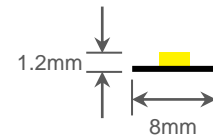

### MODELO 2835 - ROLLO DE 5M

• 14,4 W/ML

**Dilux**

Voltaje (V)	24V	
Lúmenes - 3000K	1620Lm/ml	10010122
Lúmenes - 4000K	1710Lm/ml	10010121
Lúmenes - 6000K	1710Lm/ml	10010120
PCB	8mm	

N° LEDs/m	180 LEDs/m
IP	20
Und./corte	33.3mm
CRI	80
Vida útil	50 000 hrs