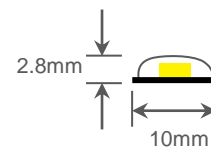

### MODELO 5050 RGB - ROLLO DE 5M

• 14,4 W/ML

**Dilux**

Voltaje (V)	24V	
Red	243Lm/ml	10010029
Green	648Lm/ml	10010029
Blue	162Lm/ml	10010029
Yellow	243Lm/ml	10010029
PCB	10mm	

N° LEDs/m	60 LEDs/m
IP	54
Und./corte	100mm
CRI	80
Vida útil	50 000 hrs