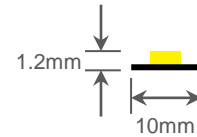

## CINTAS DE ALTO FLUJO

MODELO 2835 – ROLLO DE 5M

• 19,2 W/ML

**Dilux**

Voltaje (V)	24V	
Lúmenes - 3000K	2520Lm/ml	10010130
Lúmenes - 4000K	2660Lm/ml	10010129
PCB	10mm	

N° LEDs/m	280 LEDs/m
IP	20
Und./corte	25mm
CRI	80
Vida útil	50 000 hrs