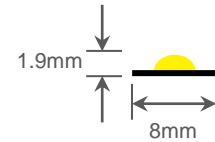

N° LEDs/m	504 LEDs/m
IP	20
Und./corte	41.7mm
CRI	80
Vida útil	50 000 hrs

MODELO PIXEL – ROLLO DE 5M

• 16,8 W/ML

**Dilux**

Voltaje (V)	24V	
Red	580Lm/ml	10010154
Green	580Lm/ml	10010154
Blue	580Lm/ml	10010154
PCB	10mm	