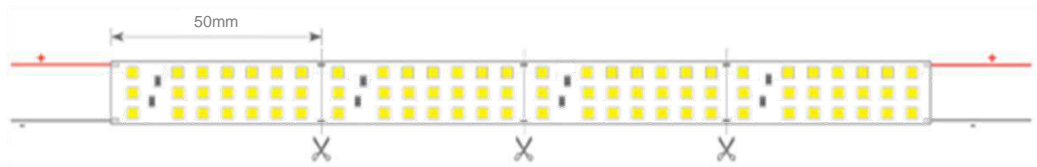

MODELO 2835 TRIPLE CHIP – ROLLO DE 5M

• 24,6 W/ML

**Dilux**

Voltaje (V)	24V	
Lúmenes - 3000K	2800Lm/ml	10010134
Lúmenes - 4000K	3160Lm/ml	10010133
PCB	27mm	

N° LEDs/m	280 LEDs/m
IP	20
Und./corte	50mm
CRI	80
Vida útil	50 000 hrs