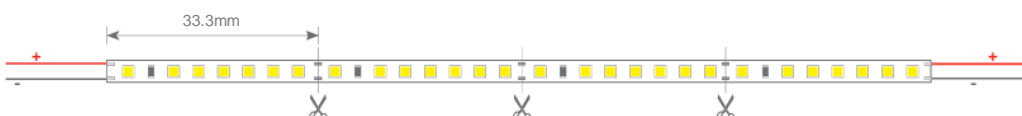

### MODELO 2835 - ROLLO DE 5M

• 14,4 W/ML

**Dilux**

Voltaje (V)	24V	
Lúmenes - 2700K	1490Lm/ml	10010152
Lúmenes - 4000K	1573Lm/ml	10010128
Lúmenes - 6000K	1573Lm/ml	10010127
PCB	10mm	

N° LEDs/m	180 LEDs/m
IP	67
Und./corte	33.3mm
CRI	80
Vida útil	50 000 hrs