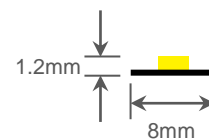

Dilux

Voltaje (V)	24V	
Lúmenes - 2700K	862Lm/ml	10010153
Lúmenes - 3000K	930Lm/ml	10010098
Lúmenes - 4000K	962Lm/ml	10010097
PCB	8mm	

N° LEDs/m	120 LEDs/m
IP	20
Und./corte	50mm
CRI	80
Vida útil	50 000 hrs