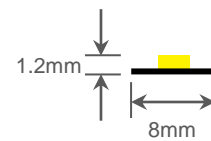

Dilux

Voltaje (V)	24V	
Lúmenes - 2700K	420Lm/ml	10010002
Lúmenes - 3000K	420Lm/ml	10010003
PCB	8mm	

N° LEDs/m	60 LEDs/m
IP	20
Und./corte	50mm
CRI	80
Vida útil	50 000 hrs