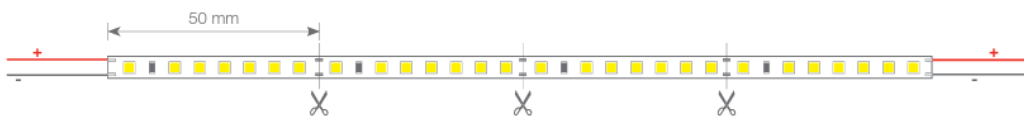

## CINTAS DE BAJO FLUJO

MODELO 3528 – ROLLO DE 5M

• 4,8 W/ML

**Dilux**

Voltaje (V)	24V	
Lúmenes - 2700K	420Lm/ml	10010002
Lúmenes - 3000K	420Lm/ml	10010003
PCB	8mm	

N° LEDs/m	60 LEDs/m
IP	20
Und./corte	50mm
CRI	80
Vida útil	50 000 hrs

MODELO 2835 – ROLLO DE 5M

• 9,6 W/ML

**Dilux**

Voltaje (V)	24V	
Lúmenes - 2700K	862Lm/ml	10010153
Lúmenes - 3000K	930Lm/ml	10010098
Lúmenes - 4000K	962Lm/ml	10010097
PCB	8mm	

N° LEDs/m	120 LEDs/m
IP	20
Und./corte	50mm
CRI	80
Vida útil	50 000 hrs