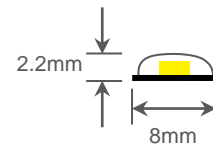

### MODELO 2835 - ROLLO DE 5M

• 14,4 W/ML

**Dilux**

Voltaje (V)	24V	
Lúmenes - 2700K	1474Lm/ml	10010125
Lúmenes - 4000K	1385Lm/ml	10010124
Lúmenes - 6000K	1385Lm/ml	10010123
PCB	8mm	

N° LEDs/m	180 LEDs/m
IP	54
Und./corte	33.3mm
CRI	80
Vida útil	50 000 hrs